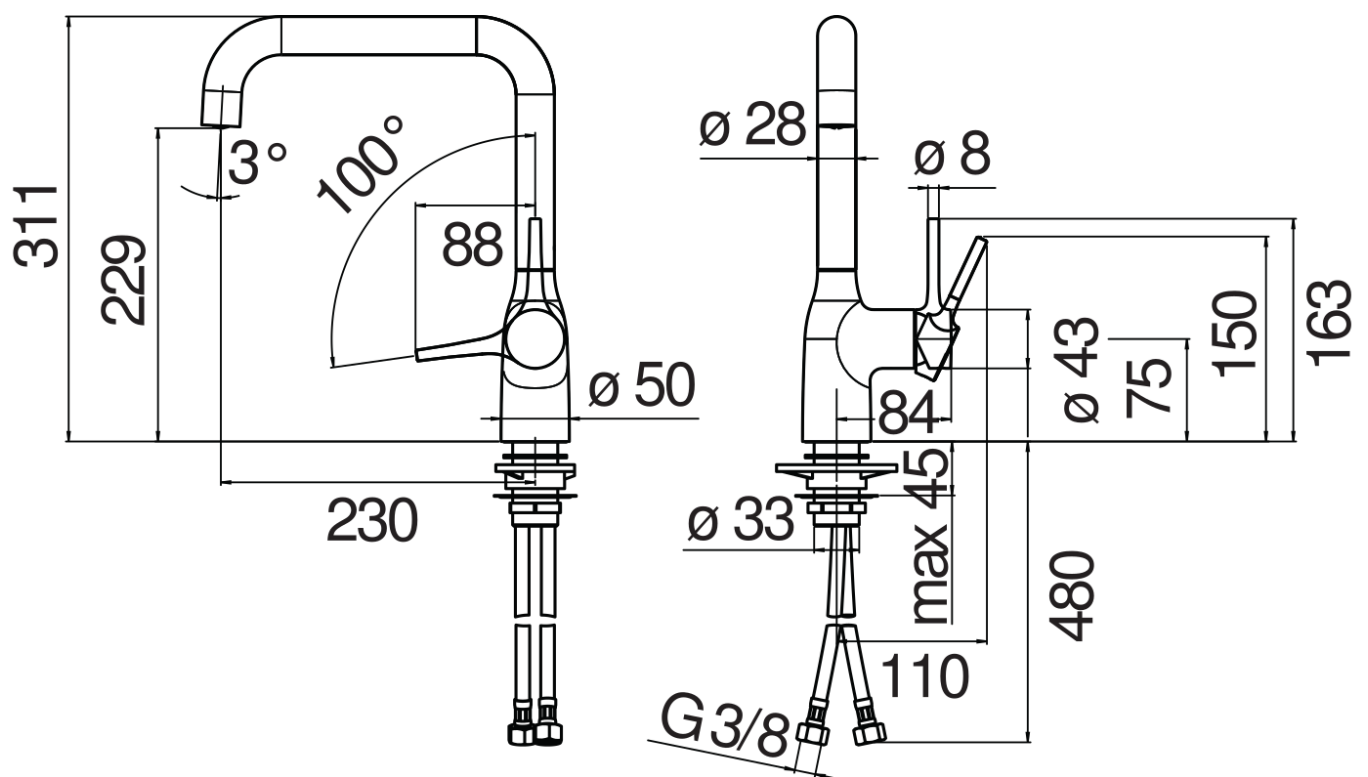

SPECIFICHE

Monocomando

Chrome

Bocca girevole 180° (adattabile 120° o 360°)

Aeratore anticalcare M 24 x 1

Flessibili inox ø 3/8"

Limitatore di portata con freno al 50%

Imballo: 56,5 x 29 x 7,1 cm / 0,011633 m<sup>3</sup> / 2,72 kg

DIAGRAMMA DI PORTATA: ACQUA CALDA/FREDDA

DIAGRAMMA DI PORTATA: ACQUA MISCELATA