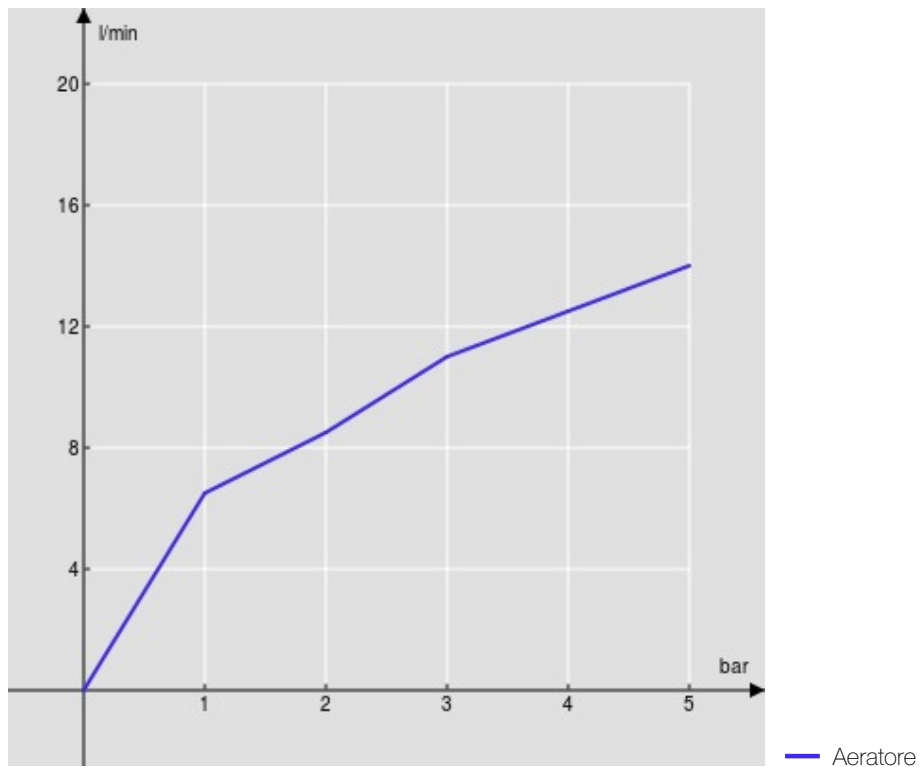

SPECIFICHE

Monocomando

Chrome

Bocca girevole 180° (adattabile 120° o 360°)

Aeratore anticalcare M 24 x 1

Flessibili inox ø 3/8"

Limitatore di portata con freno al 50%

Imballo: 56,5 x 29 x 7,1 cm / 0,011633 m<sup>3</sup> / 2,72 kg

DIAGRAMMA DI PORTATA: ACQUA CALDA/FREDDA

DIAGRAMMA DI PORTATA: ACQUA MISCELATA